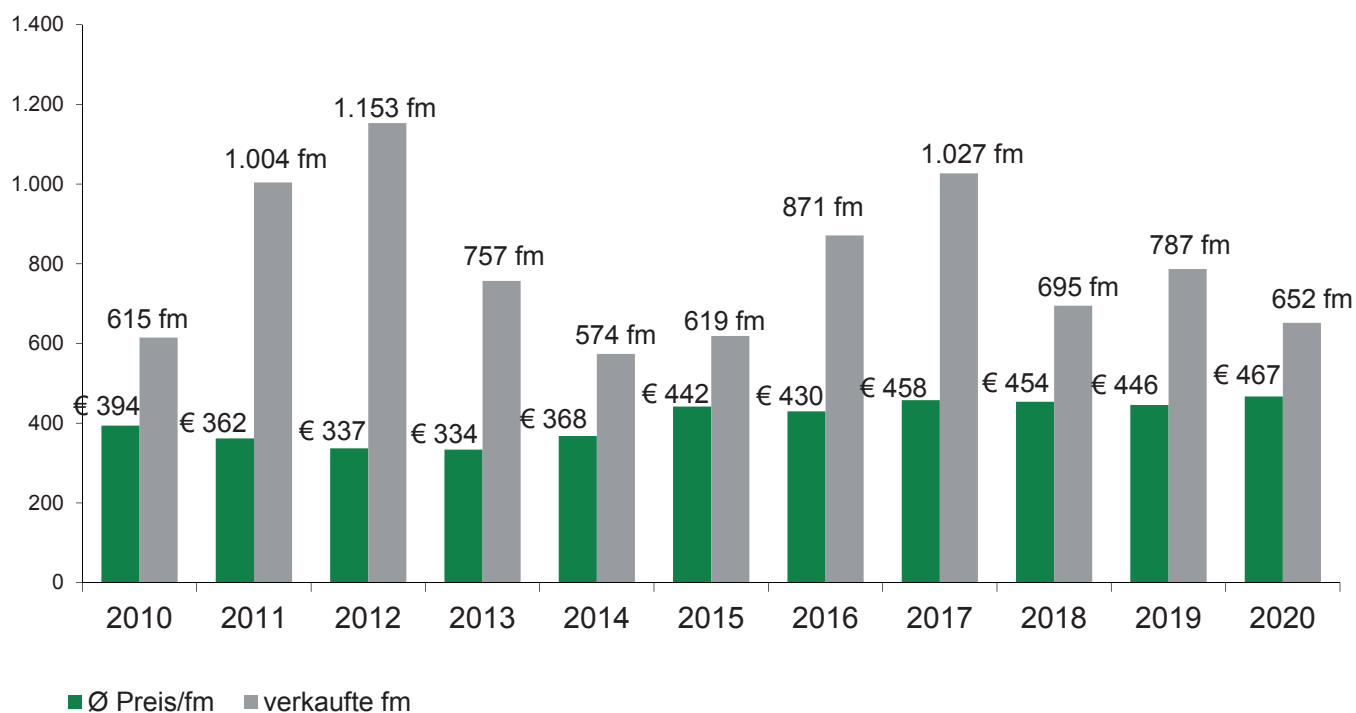

Ergebnisheft

18. Wertholzsubmission

Heiligenkreuz, am 30. Jänner 2020

AKTIONSTAG AM 30. JÄNNER 2020

Bereits zum achtzehnten Mal fand am Montag, dem 27. Jänner 2020 eine öffentliche **Wertholzsubmission** in Niederösterreich im Stift Heiligenkreuz statt.

652 Festmeter Wertholz – 752 wertvolle Stämme von 110 Waldbauern und Forstbetrieben wurden entsprechend den subjektiven Wertvorstellungen der (Furnier)-Holzkäufer beboten.

15 Stämme erzielten einen Festmeterpreis über 1.000 €, das Höchstgebot erhielt eine Walnuss mit 1.620 € pro Festmeter.

Die 23 Käufer kamen überwiegend aus Österreich, einige auch aus Deutschland. Es waren auch je ein Bieter aus Kroatien, Tschechien und Frankreich bei der Submission vertreten.

Der Durchschnittspreis lag heuer bei 467 €/fm.

Tabelle: Ergebnisvergleich 2010 – 2020

Losverzeichnis - Ergebnis

18. Wertholzsubmission 2020

Gesamtübersicht

Baumart	Stämme	Anzahl Gebote	verkaufte fm-Volumen	Durchschnittserlös	Höchstes Gebot
Akazie	23	115	11,81	€ 237	€ 636
Bergahorn	36	143	29,57	€ 341	€ 879
Birne	4	16	3,39	€ 338	€ 812
Eiche	284	1931	357,16	€ 531	€ 1.234
Elsbeere	3	13	1,43	€ 680	€ 1.204
Esche	80	221	82,55	€ 190	€ 328
Kirsche	19	64	13,17	€ 218	€ 359
Lärche	16	75	14,22	€ 335	€ 739
Roteiche	5	21	5,25	€ 226	€ 301
Schwarznuß	246	814	109,16	€ 590	€ 1.556
Tulpenbaum	1	3	0,93	€ 232	€ 232
Ulme	11	43	9,92	€ 434	€ 630
Walnuß	20	64	11,22	€ 540	€ 1.620
Weißbuche	1	3	1,42	€ 149	€ 149
Zürgelbaum	3	10	1,18	€ 232	€ 232
	752	3.536	652	€ 467	€ 1.620