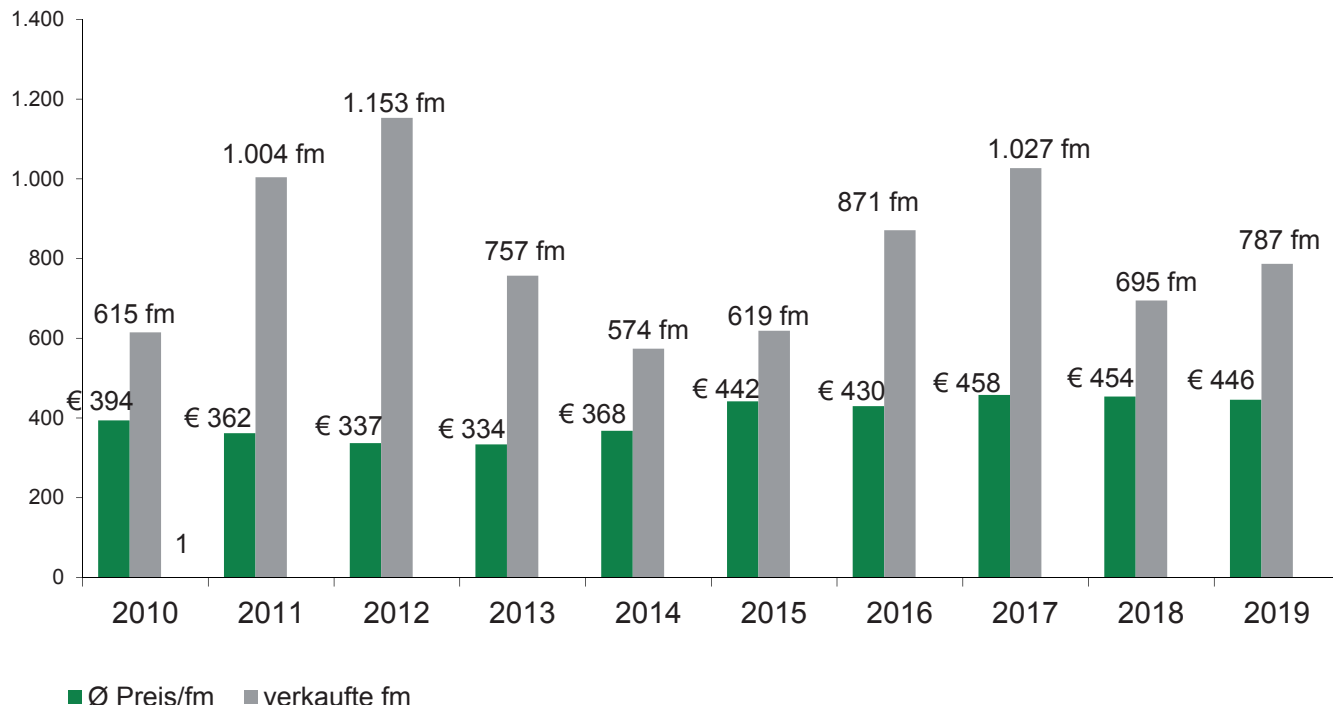

AKTIONSTAG AM 31. JÄNNER 2019

Bereits zum siebzehnten Mal fand am Montag, dem 28. Jänner 2019 eine öffentliche **Wertholzsubmission** in Niederösterreich im Stift Heiligenkreuz statt.

787 Festmeter Wertholz – 885 wertvolle Laubholzstämmen von 147 Waldbauern und Forstbetrieben wurden entsprechend den subjektiven Wertvorstellungen der (Furnier)-Holzkäufer beboten.

21 Stämme erzielten einen Festmeterpreis über 1.000 €, einer davon sogar einen über 3.000 €.

Die 24 Käufer kamen überwiegend aus Österreich, einige auch aus Deutschland. Es waren auch je ein Bieter aus Kroatien und Frankreich bei der Submission vertreten.

Der Durchschnittspreis lag heuer bei 446 €/fm.

Tabelle: Ergebnisvergleich 2010 – 2019