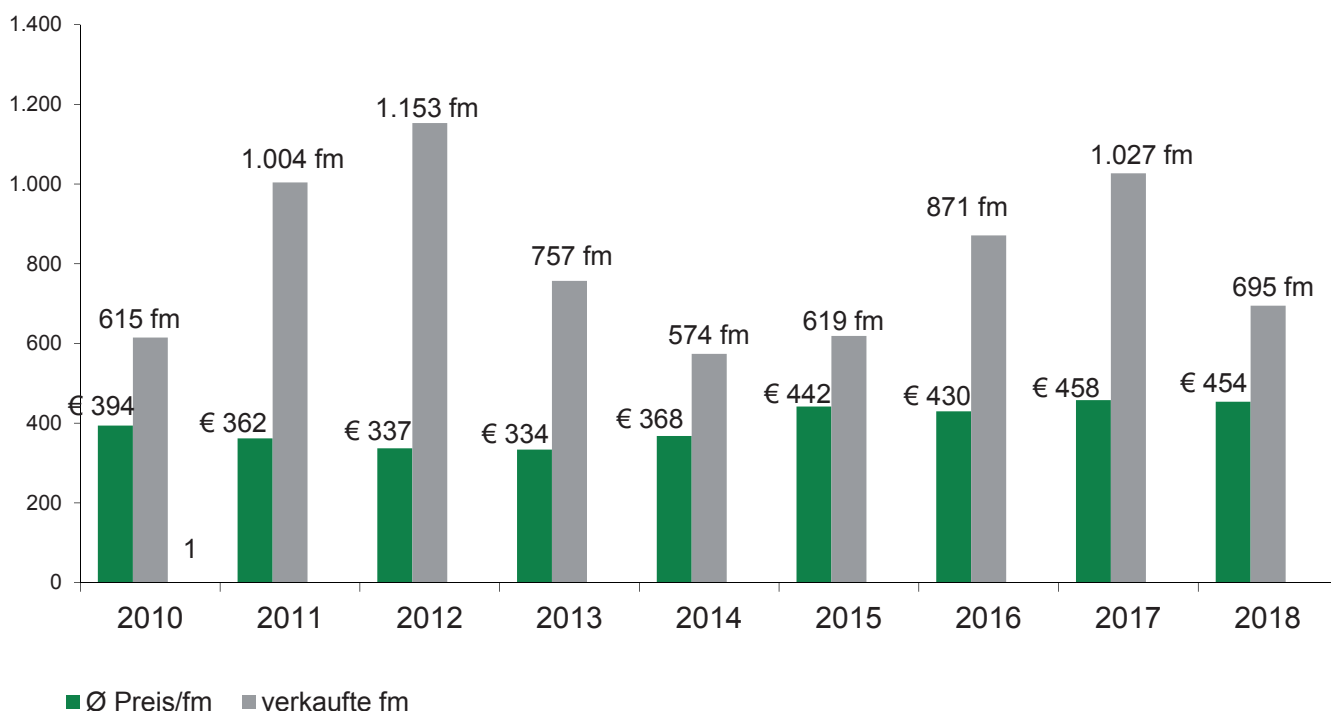

Ergebnisheft

16. Wertholzsubmission

Heiligenkreuz, am 1. Februar 2018

AKTIONSTAG AM 1. FEBRUAR 2018

Bereits zum sechzehnten Mal fand am Montag, dem 29. Jänner 2018 eine öffentliche **Wertholzsubmission** in Niederösterreich im Stift Heiligenkreuz statt.

695 Festmeter Wertholz – 802 wertvolle Laubholzstämmen von 129 Waldbauern und Forstbetrieben wurden entsprechend den subjektiven Wertvorstellungen der (Furnier)-Holzkäufer beboten.

21 Stämme erzielten einen Festmeterpreis über 1.000 €, einer davon sogar einen über 2.500 €.

Die 26 Käufer kamen überwiegend aus Österreich, einige auch aus Deutschland. Es waren auch je ein Bieter aus Kroatien und Frankreich bei der Submission vertreten.

Der Durchschnittspreis lag heuer bei 454 €/fm.

Tabelle: Ergebnisvergleich 2010 – 2018

Losverzeichnis - Ergebnis 16. Wertholzsubmission 2018 Gesamtübersicht

Baumart	Stück Lose	Anzahl Gebote	verkaufte fm-Volumen	Durchschnittserlös	Höchstes Gebot
Akazie	1	5	0,54	€ 202	€ 202
Apfel	1	7	0,33	€ 391	€ 391
Bergahorn	38	152	26,99	€ 385	€ 1.402
Birne	11	59	7,97	€ 313	€ 405
Edelkastanie	11	15	6,27	€ 203	€ 320
Eiche	358	1941	382,54	€ 497	€ 1.350
Elsbeere	14	38	7,27	€ 514	€ 1.452
Erle	2	7	1,46	€ 237	€ 313
Esche	122	546	110,41	€ 271	€ 588
Feldahorn	2	2	0,9	€ 79	€ 88
Kirsche	25	71	18,25	€ 201	€ 354
Lärche	14	54	12,14	€ 302	€ 519
Linde	3	4	4,47	€ 91	€ 112
SchwarznuSS	97	352	88,65	€ 648	€ 2.237
Speierling	1	3	0,33	€ 558	€ 558
Thuye	3	3	2,84	€ 220	€ 239
Ulme	10	69	10,11	€ 344	€ 532
Vogelkirsche	7	19	3,44	€ 215	€ 320
Walnuss	13	51	9,12	€ 725	€ 1.920
Weißbuche	1	2	0,65	€ 170	€ 170
Zwetschke	1	4	0,06	€ 2.501	€ 2.501
	735	3.404	695	€ 454	€ 2.501