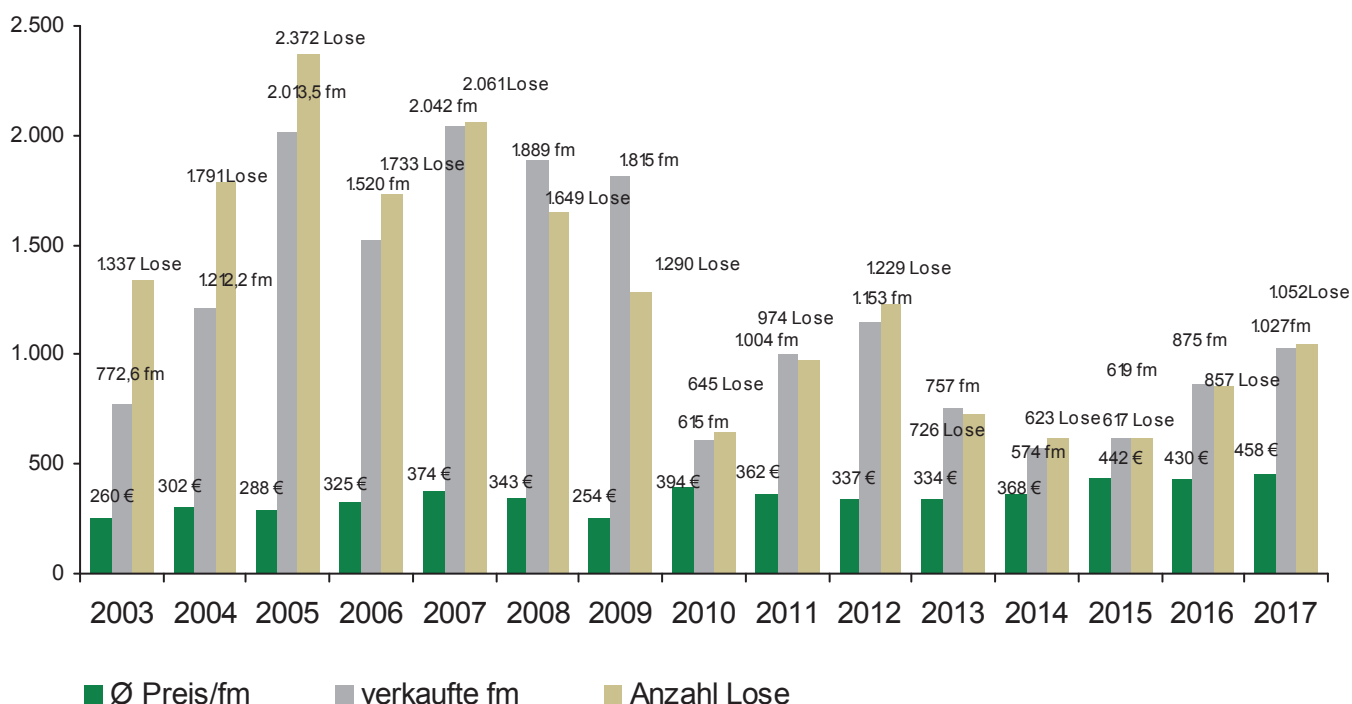

AKTIONSTAG AM 2. FEBRUAR 2017

Bereits zum fünfzehnten Mal fand am Montag, dem 30. Jänner 2017 eine öffentliche **Wertholzsubmission** in Niederösterreich im Stift Heiligenkreuz statt.

1.027 Festmeter Wertholz – 1.250 wertvolle Laubholzstämmen von 161 Waldbauern und Forstbetrieben wurden entsprechend den subjektiven Wertvorstellungen der (Furnier)-Holzkäufer beboten.

25 Stämme erzielten einen Festmeterpreis über 1.000 €, einer davon sogar einen über 3.000 €.

Die 22 Käufer kamen überwiegend aus Österreich, einige auch aus Deutschland. Es waren auch je ein Bieter aus Kroatien und Frankreich bei der Submission vertreten.

Der Durchschnittspreis lag heuer bei 458 €/fm.

Tabelle: Ergebnisvergleich 2003 – 2017