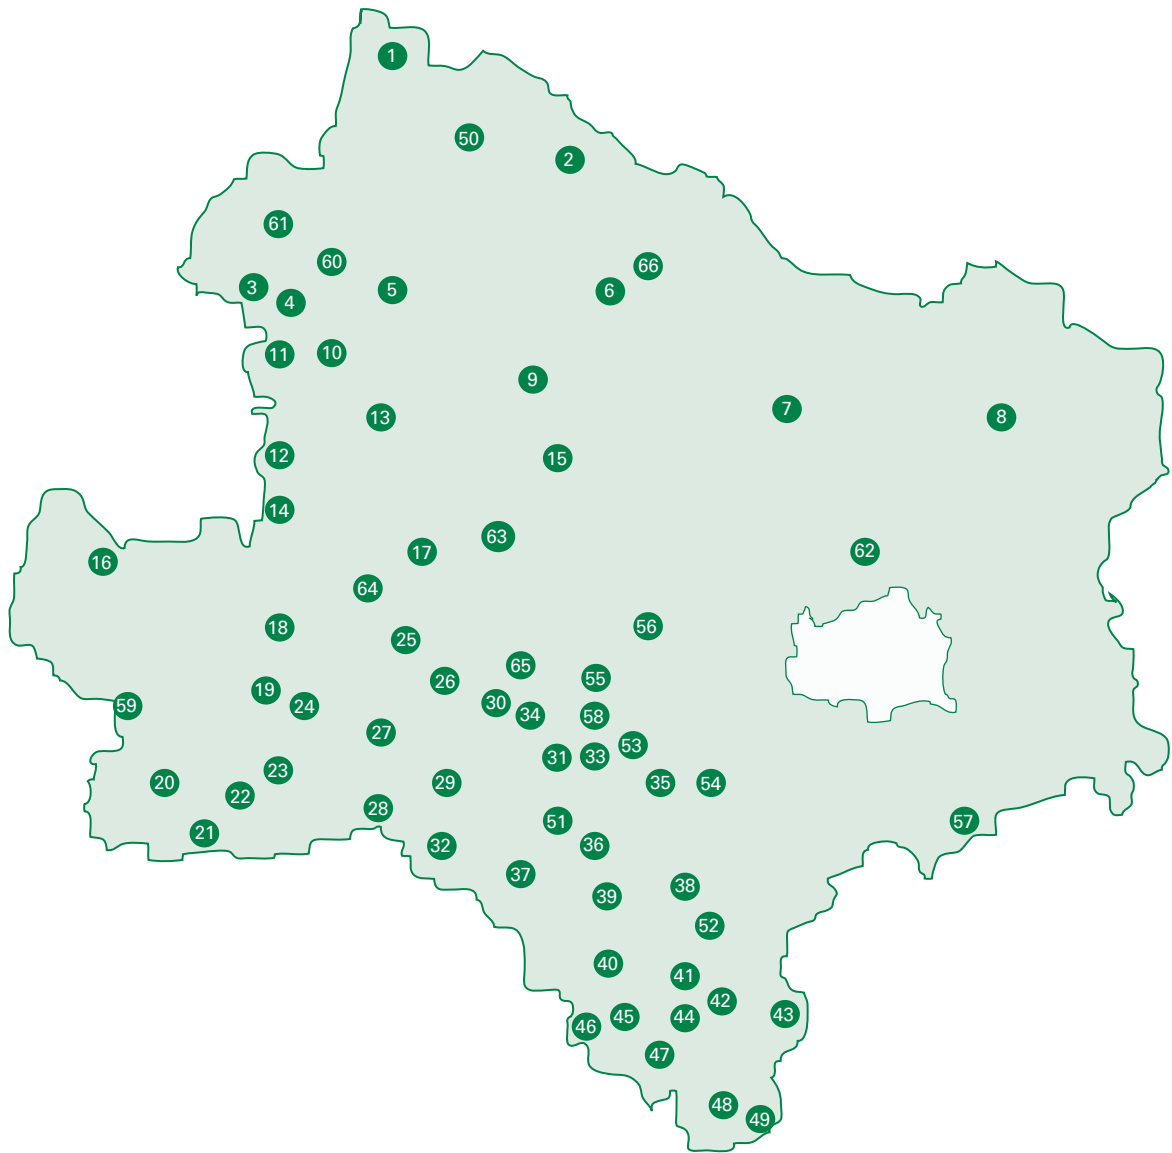

Die Mitglieder des NÖ Waldverbandes: 66 Waldwirtschaftsgemeinschaften in Niederösterreich

Nr.	WWG	Nr.	WWG	Nr.	WWG
1	Litschau	24	Großes Erlauftal	47	Wechselwaldgemeinschaft
2	Raabs/Thaya	25	Mank	48	Weißes Kreuz
3	Langschlag	26	Mittleres Pielachtal	49	Bucklige Welt
4	Groß Gerungs	27	Oberes Pielachtal	50	Waidhofen/Dobersberg
5	Edelhof	28	Annaberg-Mitterbach	51	Rohr/Gebirge
6	Horn	29	Türnitz	52	Flatzerwand/Steinfeld
7	Manhartsberg Hollabrunn	30	Eschenau	53	Kaumberg
8	Mistelbach	31	Kleinzell	54	Triestingtal
9	Gföhl	32	St. Ägyd-Hohenberg	55	Hegerberg
10	Rappottenstein	33	Ramsau	56	Wienerwald West
11	Arbesbach	34	St. Veit/Gölsen	57	Bruck/Leitha
12	Dorfstetten	35	Furth/Triesting	58	Hainfeld-Rohrbach
13	Ottenschlag	36	Piestingtal	59	Waidhofen/Ybbs
14	Yspertal	37	Schwarzau/Geb.	60	Jagenbach
15	Krems	38	Hohe Wand	61	Weitra
16	Mostviertel West	39	Puchberg	62	Korneuburg
17	Emmersdorf	40	Prigglitz	63	Dunkelsteinerwald
18	Steinakirchen/Forst	41	Haßbachtal	64	Hiesberg
19	Kleines Erlauftal	42	Kaltenberg	65	Wilhelmsburg
20	St. Georgen/Reith	43	Hochwolkersdorf	66	ARGE Christbaum
21	Göstling/Ybbs	44	Pittental		
22	Lunz am See	45	Feistritztal		
23	Gaming	46	Trattenbach		